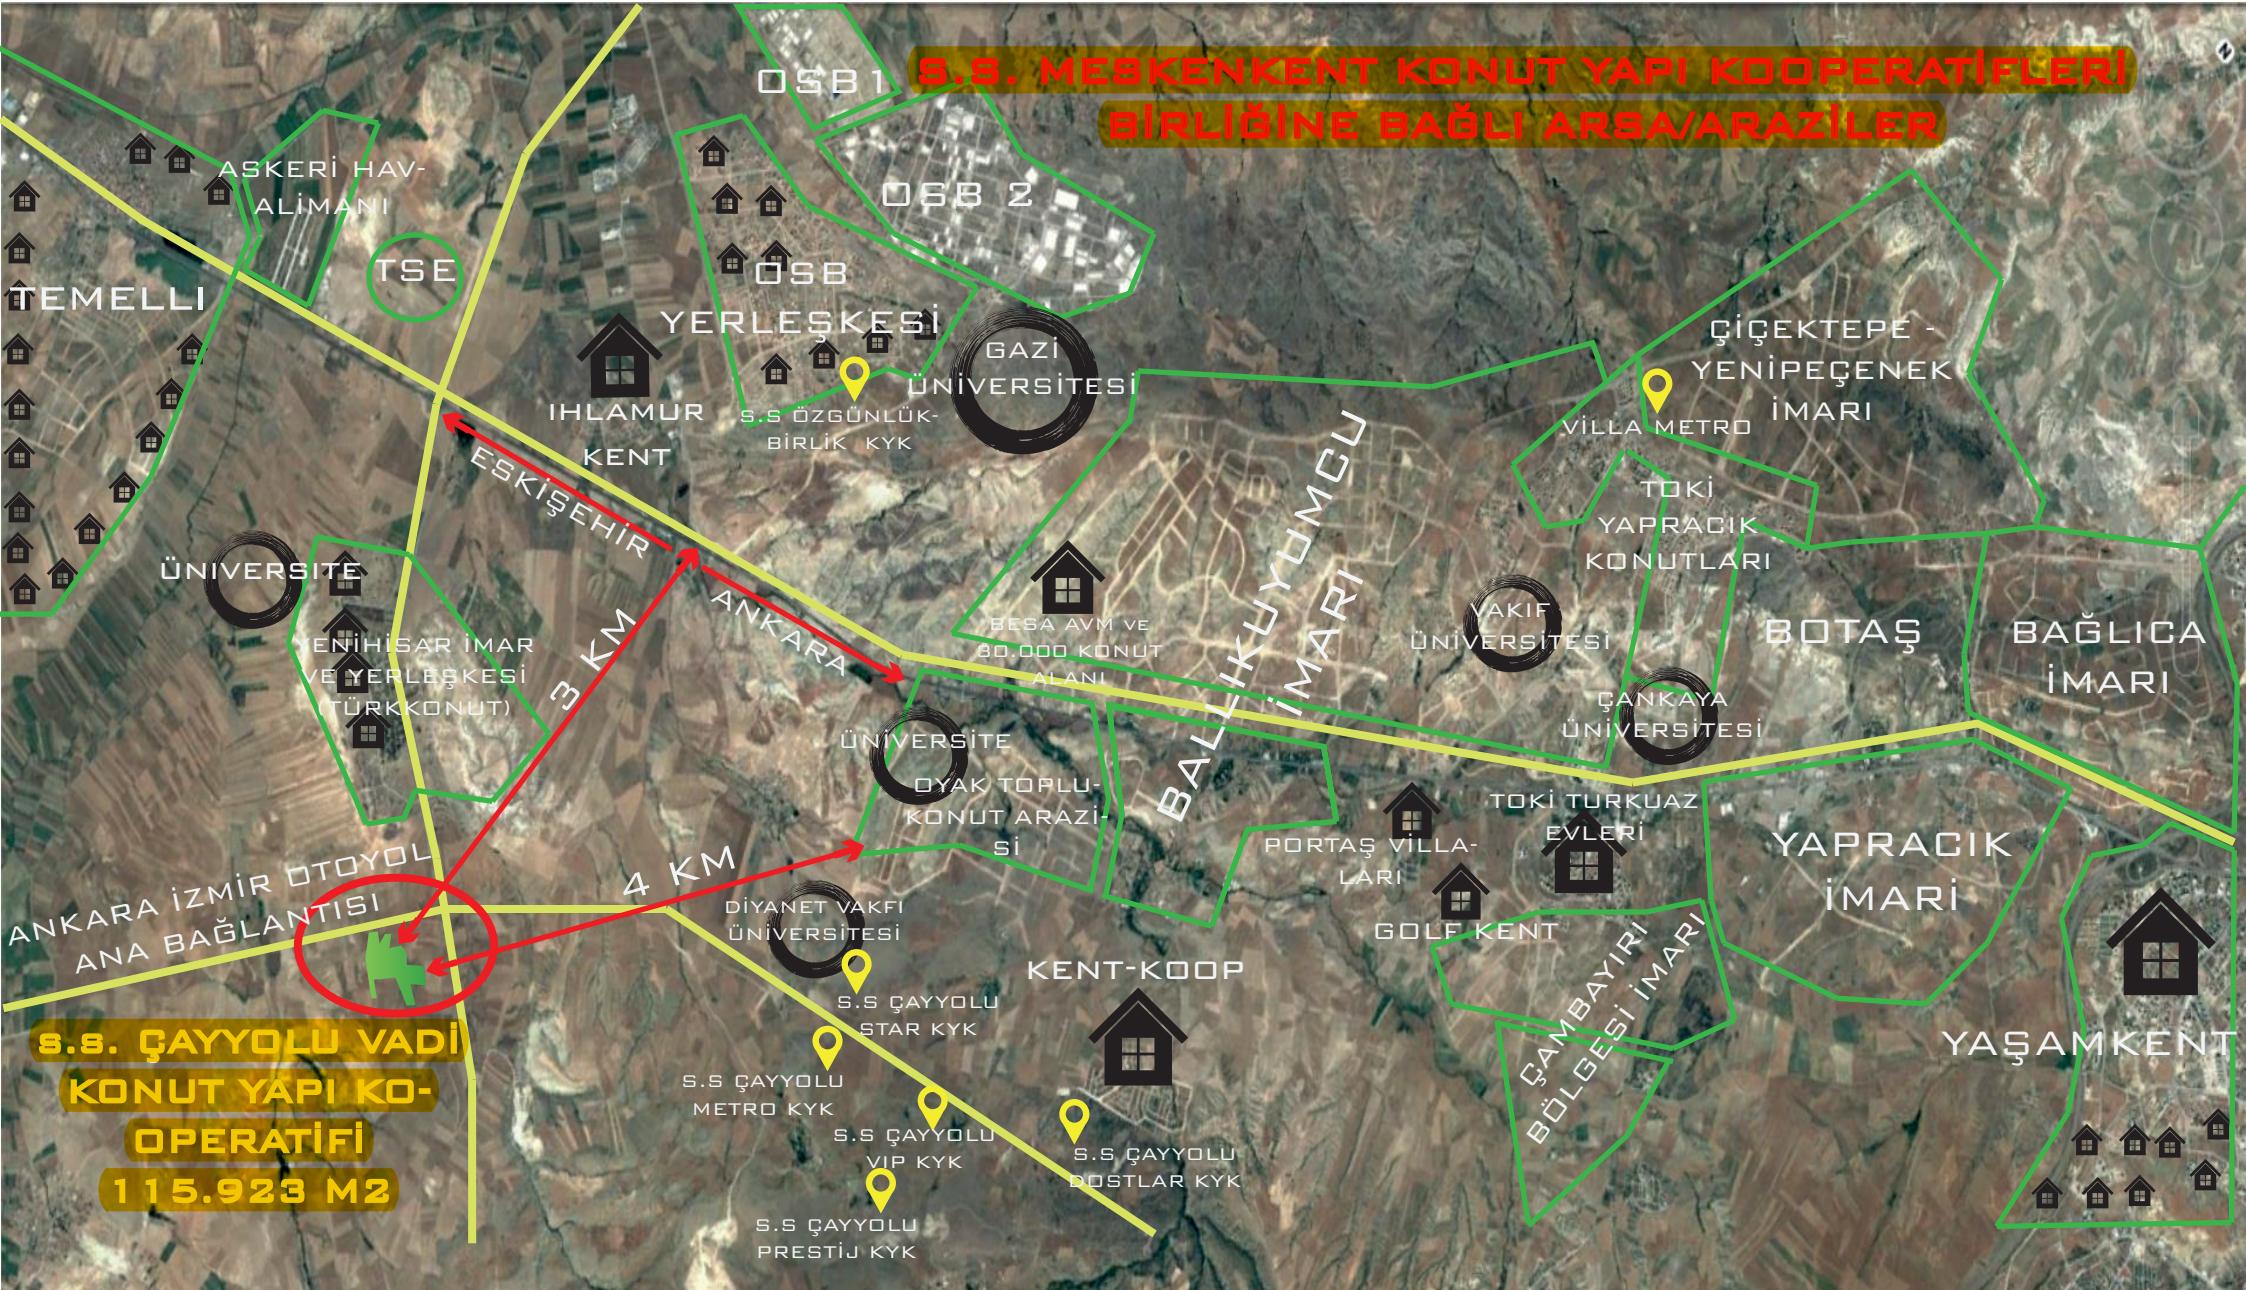

**S.S. MESKENKENT KONUT YAPI KOOPERATİFLERİ  
BİRLİĞİNE BAĞLI ARSAVARAZİLER**

**S.S. ÇAYYOLU VADI  
KONUT YAPI KO-  
OPERATİFİ  
115.923 M2**