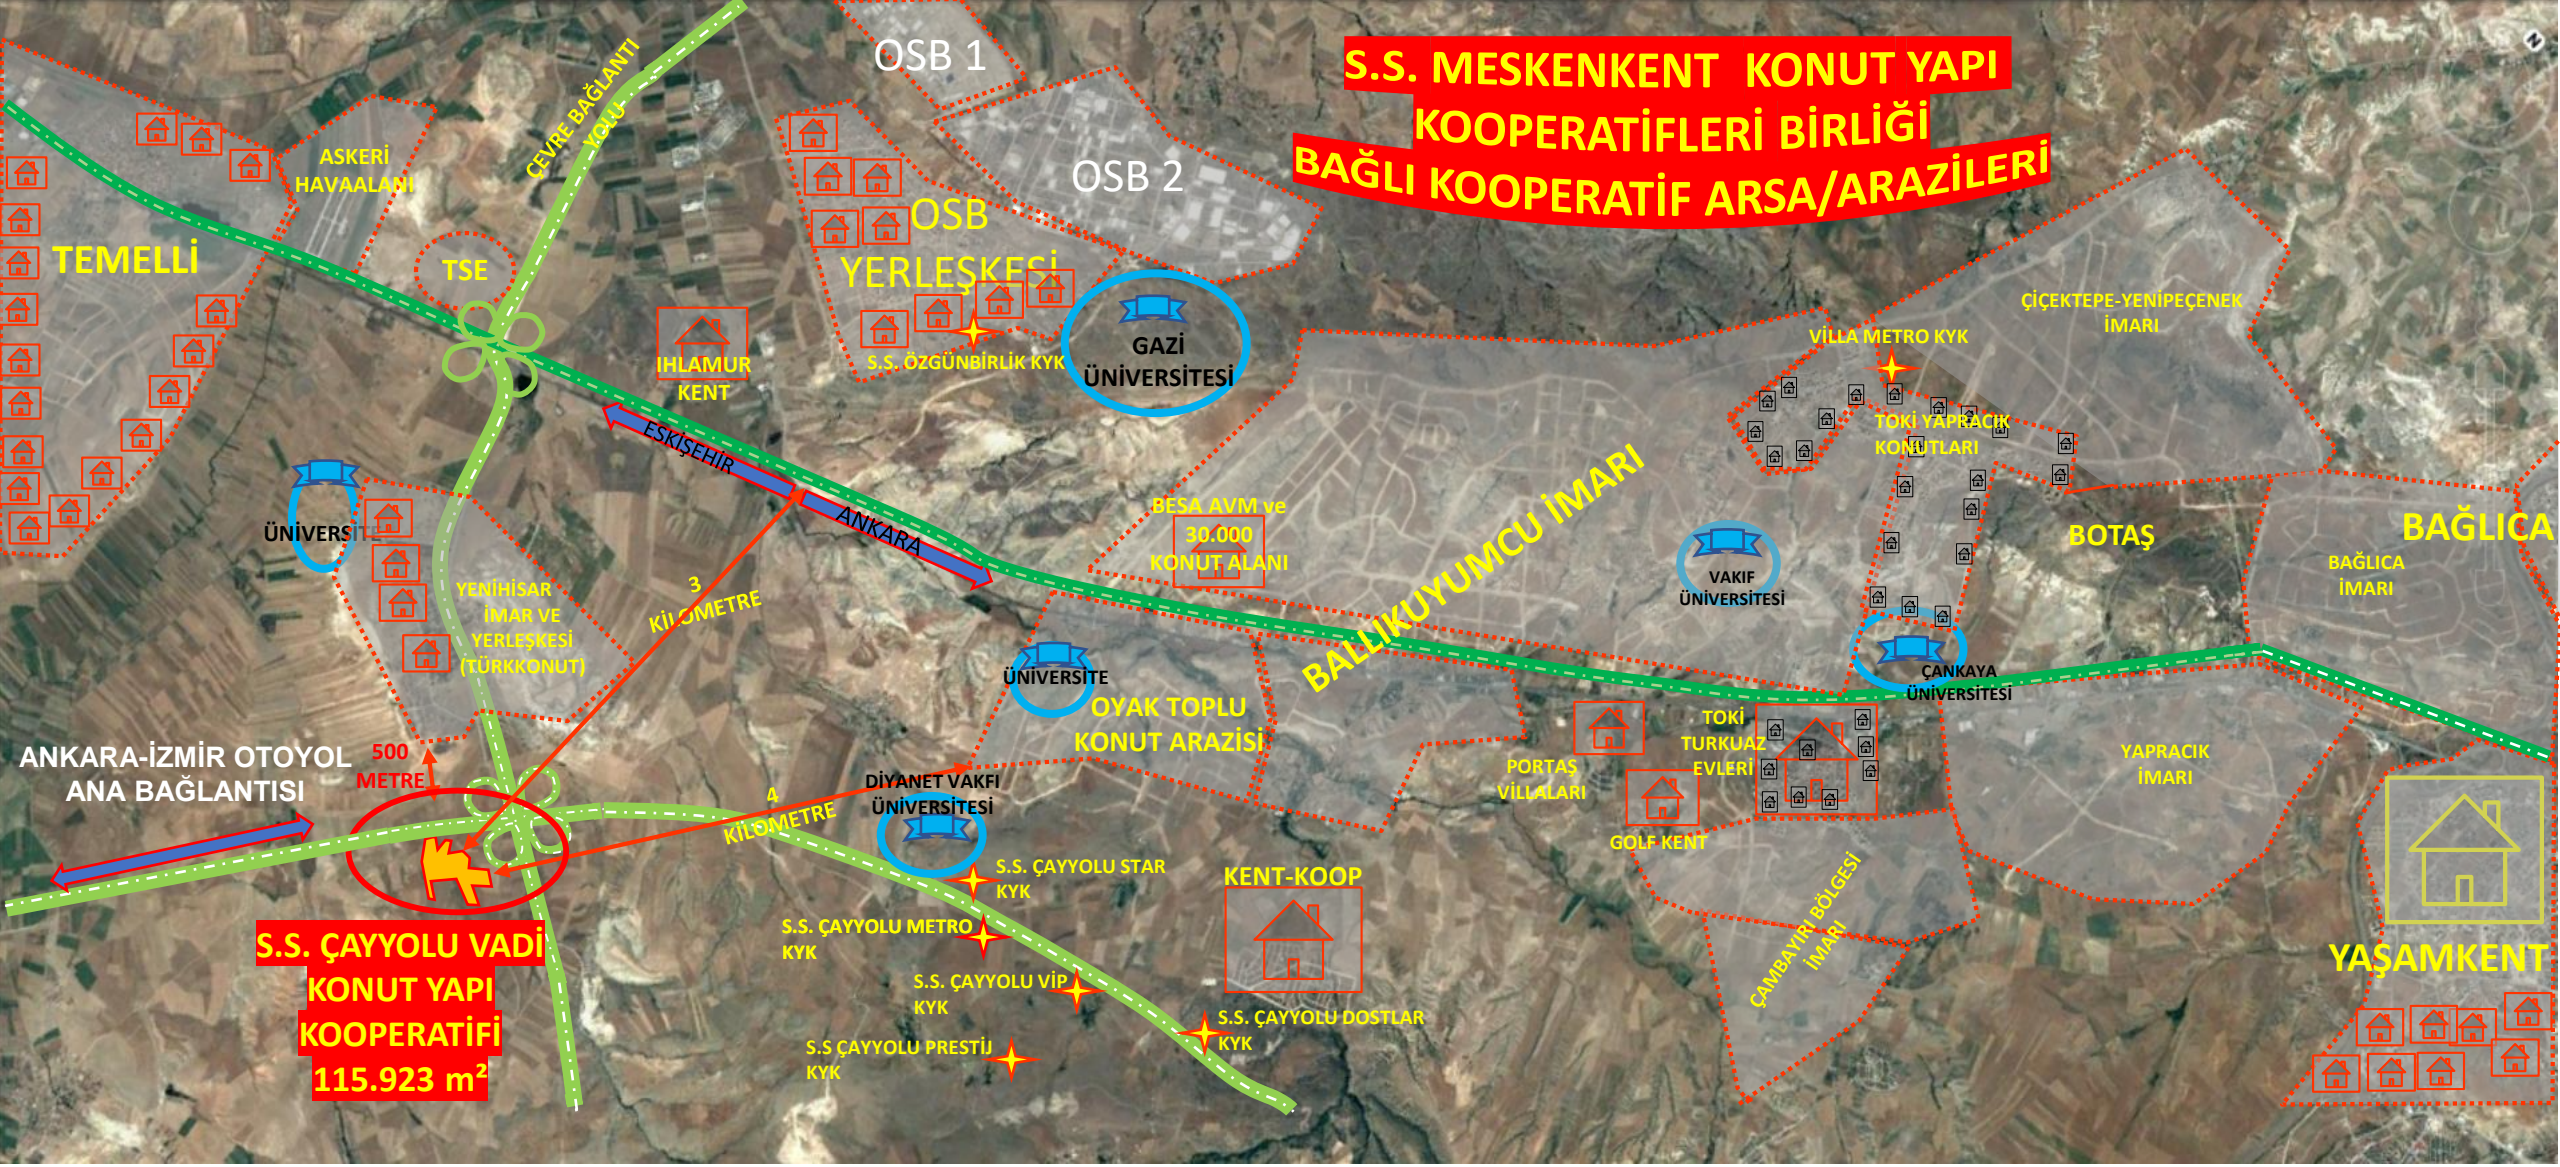

**S.S. MESKENKENT KONUT YAPI
KOOPERATİFLERİ BİRLİĞİ
BAĞLI KOOPERATİF ARSA/ARAZİLERİ**

**S.S. ÇAYYOLU VADİ
KONUT YAPI
KOOPERATİFİ
115.923 m²**

TEMELLİ

ASKERİ
HAVAALANI

TSE

OSB 1

OSB 2

OSB
YERLEŞKESİ

S.S. ÖZGÜN BİRLİK KYK

GAZİ
ÜNİVERSİTESİ

IHLAMUR
KENT

BESA AVM ve
30.000
KONUT ALANI

VILLA METRO KYK

ÇİÇEKTEPE-YENİPEÇENER
İMARI

TOKİ YAPRACIK
KONUTLARI

BOTAŞ

BAĞLICA

BAĞLICA
İMARI

ÜNİVERSİTESİ

YENİHİSAR
İMAR VE
YERLEŞKESİ
(TÜRK KONUT)

3
KİLOMETRE

ÜNİVERSİTE
OYAK TOPLU
KONUT ARAZİSİ

BALLIKUYUMCU İMARI

VAKIF
ÜNİVERSİTESİ

ÇANKAYA
ÜNİVERSİTESİ

YAPRACIK
İMARI

ANKARA-İZMİR OTOYOL
ANA BAĞLANTISI

500
METRE

4
KİLOMETRE

DİYANET VAKFI
ÜNİVERSİTESİ

S.S. ÇAYYOLU STAR
KYK

S.S. ÇAYYOLU METRO
KYK